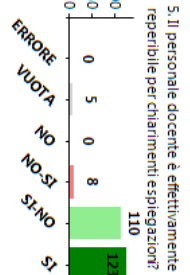

Opinione studenti

Laurea Magistrale in Biologia Marina (LM-6)

Corso di Laurea **LM BIOLOGIA MARINA**
Insegnamento

Professore
Questionari 246

INDICE DI GRADIMENTO DEL CORSO
89,0%

Opinione degli studenti: % delle risposte positive alle domande 1-15 relative all'AA 2012-13 e confronto con 2011-12