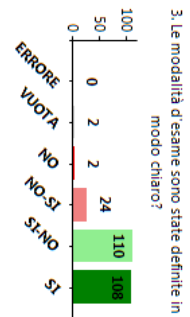

Opinione studenti

Laurea Magistrale in Biologia Marina (LM-6)

Corso di Laurea **LM BIOLOGIA MARINA**
Insegnamento

Professore
Questionari 246

INDICE DI GRADIMENTO DEL CORSO
89,0%

Opinione degli studenti: % delle risposte positive alle domande 1-15 relative all'AA 2012-13 e confronto con 2011-12