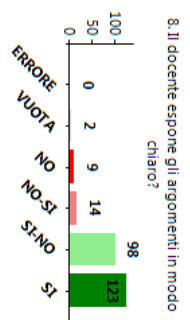

Opinione studenti

Laurea Magistrale in Biologia Marina (LM-6)

Corso di Laurea **LM BIOLOGIA MARINA**
Insegnamento

Professore
Questionari 246

INDICE DI GRADIMENTO DEL CORSO
89,0%

Opinione degli studenti: % delle risposte positive alle domande 1-15 relative all'AA 2012-13 e confronto con 2011-12