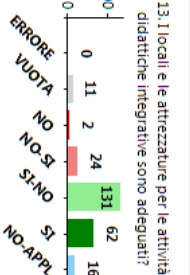

Opinione studenti

Laurea Magistrale in Biologia Marina (LM-6)

Corso di Laurea **LM BIOLOGIA MARINA**
Insegnamento

Professore
Questionari 246

INDICE DI GRADIMENTO DEL CORSO
89,0%

Opinione degli studenti: % delle risposte positive alle domande 1-15 relative all'AA 2012-13 e confronto con 2011-12