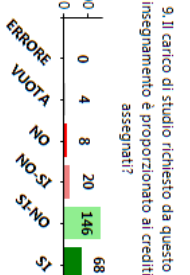

Opinione studenti

Laurea Magistrale in Biologia Marina (LM-6)

Corso di Laurea **LM BIOLOGIA MARINA**
Insegnamento

Professore
Questionari 246

INDICE DI GRADIMENTO DEL CORSO
89,0%

Opinione degli studenti: % delle risposte positive alle domande 1-15 relative all'AA 2012-13 e confronto con 2011-12