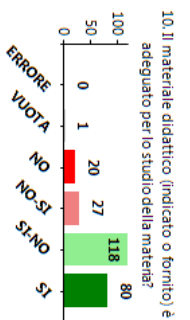

Opinione studenti

Laurea Magistrale in Biologia Marina (LM-6)

Corso di Laurea **LM BIOLOGIA MARINA**
Insegnamento

Professore
Questionari 246

INDICE DI GRADIMENTO DEL CORSO
89,0%

Opinione degli studenti: % delle risposte positive alle domande 1-15 relative all'AA 2012-13 e confronto con 2011-12