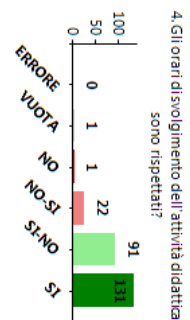

Opinione studenti

Laurea Magistrale in Biologia Marina (LM-6)

Corso di Laurea **LM BIOLOGIA MARINA**
Insegnamento

Professore
Questionari 246

INDICE DI GRADIMENTO DEL CORSO
89,0%

Opinione degli studenti: % delle risposte positive alle domande 1-15 relative all'AA 2012-13 e confronto con 2011-12