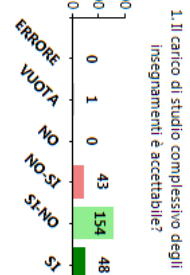

Opinione studenti

Laurea Magistrale in Biologia Marina (LM-6)

Corso di Laurea **LM BIOLOGIA MARINA**
Insegnamento

Professore
Questionari 246

INDICE DI GRADIMENTO DEL CORSO
89,0%

Opinione degli studenti: % delle risposte positive alle domande 1-15 relative all'AA 2012-13 e confronto con 2011-12