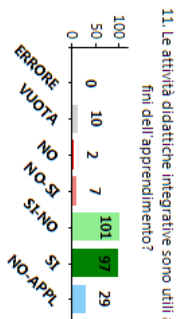

Opinione studenti

Laurea Magistrale in Biologia Marina (LM-6)

Corso di Laurea **LM BIOLOGIA MARINA**
Insegnamento

Professore
Questionari 246

INDICE DI GRADIMENTO DEL CORSO
89,0%

Opinione degli studenti: % delle risposte positive alle domande 1-15 relative all'AA 2012-13 e confronto con 2011-12