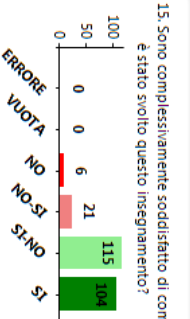

Opinione studenti

Laurea Magistrale in Biologia Marina (LM-6)

Corso di Laurea **LM BIOLOGIA MARINA**
Insegnamento

Professore
Questionari 246

INDICE DI GRADIMENTO DEL CORSO
89,0%

Opinione degli studenti: % delle risposte positive alle domande 1-15 relative all'AA 2012-13 e confronto con 2011-12