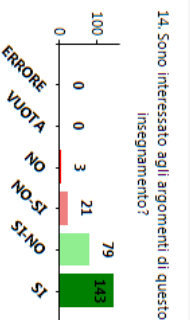

Opinione studenti

Laurea Magistrale in Biologia Marina (LM-6)

Corso di Laurea **LM BIOLOGIA MARINA**
Insegnamento

Professore
Questionari 246

INDICE DI GRADIMENTO DEL CORSO
89,0%

Opinione degli studenti: % delle risposte positive alle domande 1-15 relative all'AA 2012-13 e confronto con 2011-12