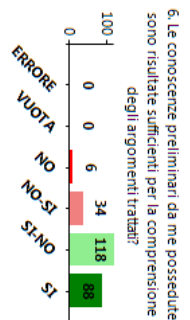

Opinione studenti

Laurea Magistrale in Biologia Marina (LM-6)

Corso di Laurea **LM BIOLOGIA MARINA**
Insegnamento

Professore
Questionari 246

INDICE DI GRADIMENTO DEL CORSO
89,0%

Opinione degli studenti: % delle risposte positive alle domande 1-15 relative all'AA 2012-13 e confronto con 2011-12