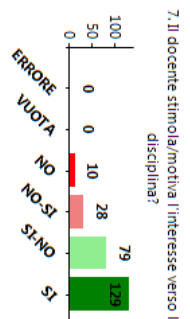

Opinione studenti

Laurea Magistrale in Biologia Marina (LM-6)

Corso di Laurea **LM BIOLOGIA MARINA**
Insegnamento

Professore
Questionari 246

INDICE DI GRADIMENTO DEL CORSO
89,0%

Opinione degli studenti: % delle risposte positive alle domande 1-15 relative all'AA 2012-13 e confronto con 2011-12