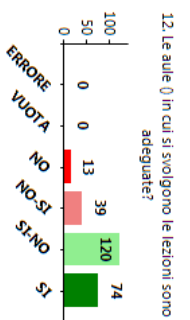

Opinione studenti

Laurea Magistrale in Biologia Marina (LM-6)

Corso di Laurea **LM BIOLOGIA MARINA**
Insegnamento

Professore
Questionari 246

INDICE DI GRADIMENTO DEL CORSO
89,0%

Opinione degli studenti: % delle risposte positive alle domande 1-15 relative all'AA 2012-13 e confronto con 2011-12