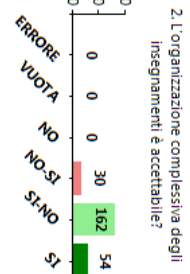

Opinione studenti

Laurea Magistrale in Biologia Marina (LM-6)

Corso di Laurea **LM BIOLOGIA MARINA**
Insegnamento

Professore
Questionari 246

INDICE DI GRADIMENTO DEL CORSO
89,0%

Opinione degli studenti: % delle risposte positive alle domande 1-15 relative all'AA 2012-13 e confronto con 2011-12